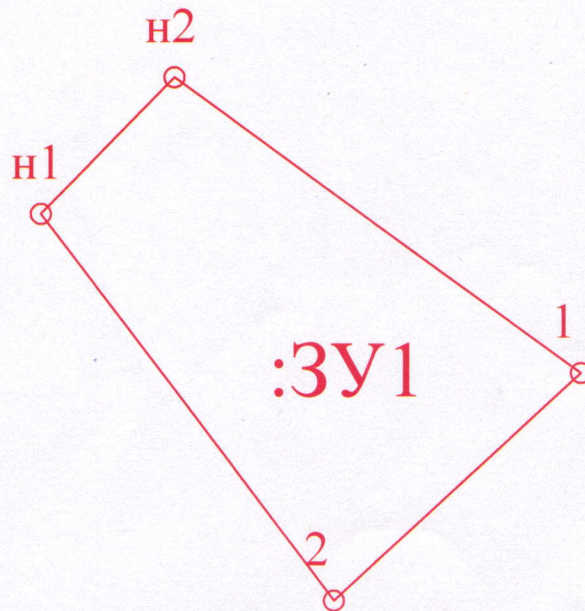

Схема расположения земельного участка на кадастровом плане территории

Утверждена Постановлением Администрации городского округа Домодедово Московской области от _____ № _____

Условный номер земельного участка :ЗУ1		
Площадь земельного участка 570м ²		
Обозначение характерных точек границ	Координаты, м	
	X	Y
1	2	3
н1	414534.92	2209306.88
н2	414544.01	2209315.72
1	414524.36	2209342.79
2	414509.14	2209326.36
1	414534.92	2209306.88

Система координат МСК-50

Условные обозначения и знаки

- - вновь образованная часть границы
- - существующая часть границы
- н1 ● - новая характерная точка границы земельного участка и ее номер
- 3 ● - существующая характерная точка границы земельного участка и ее номер
- :ЗУ1 - обозначение образуемого земельного участка
- :53 - кадастровый номер земельного участка
- (pink) - граница кадастрового квартала
- 50:28:0020504 - номер кадастрового квартала