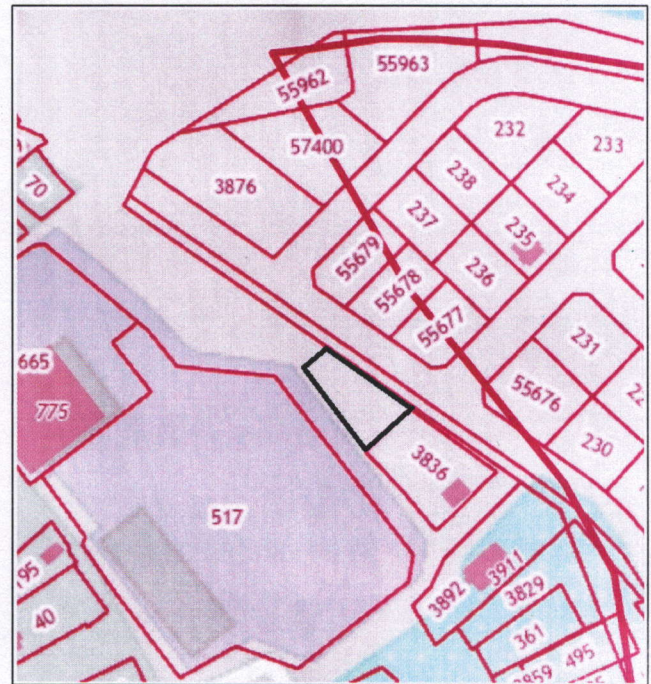

Схема расположения земельного участка на кадастровом плане территории

Утверждена Постановлением Администрации городского округа Домодедово Московской области от _____ № _____

Условный номер земельного участка :ЗУ1		
Площадь земельного участка 570м ²		
Обозначение характерных точек границ	Координаты, м	
	X	Y
1	2	3
н1	414534.92	2209306.88
н2	414544.01	2209315.72
1	414524.36	2209342.79
2	414509.14	2209326.36
1	414534.92	2209306.88

Система координат МСК-50

Условные обозначения и знаки

- - вновь образованная часть границы
- - существующая часть границы
- н1 ● - новая характерная точка границы земельного участка и ее номер
- 3 ● - существующая характерная точка границы земельного участка и ее номер
- :ЗУ1 - обозначение образуемого земельного участка
- :53 - кадастровый номер земельного участка
- (pink) - граница кадастрового квартала
- 50:28:0020504 - номер кадастрового квартала