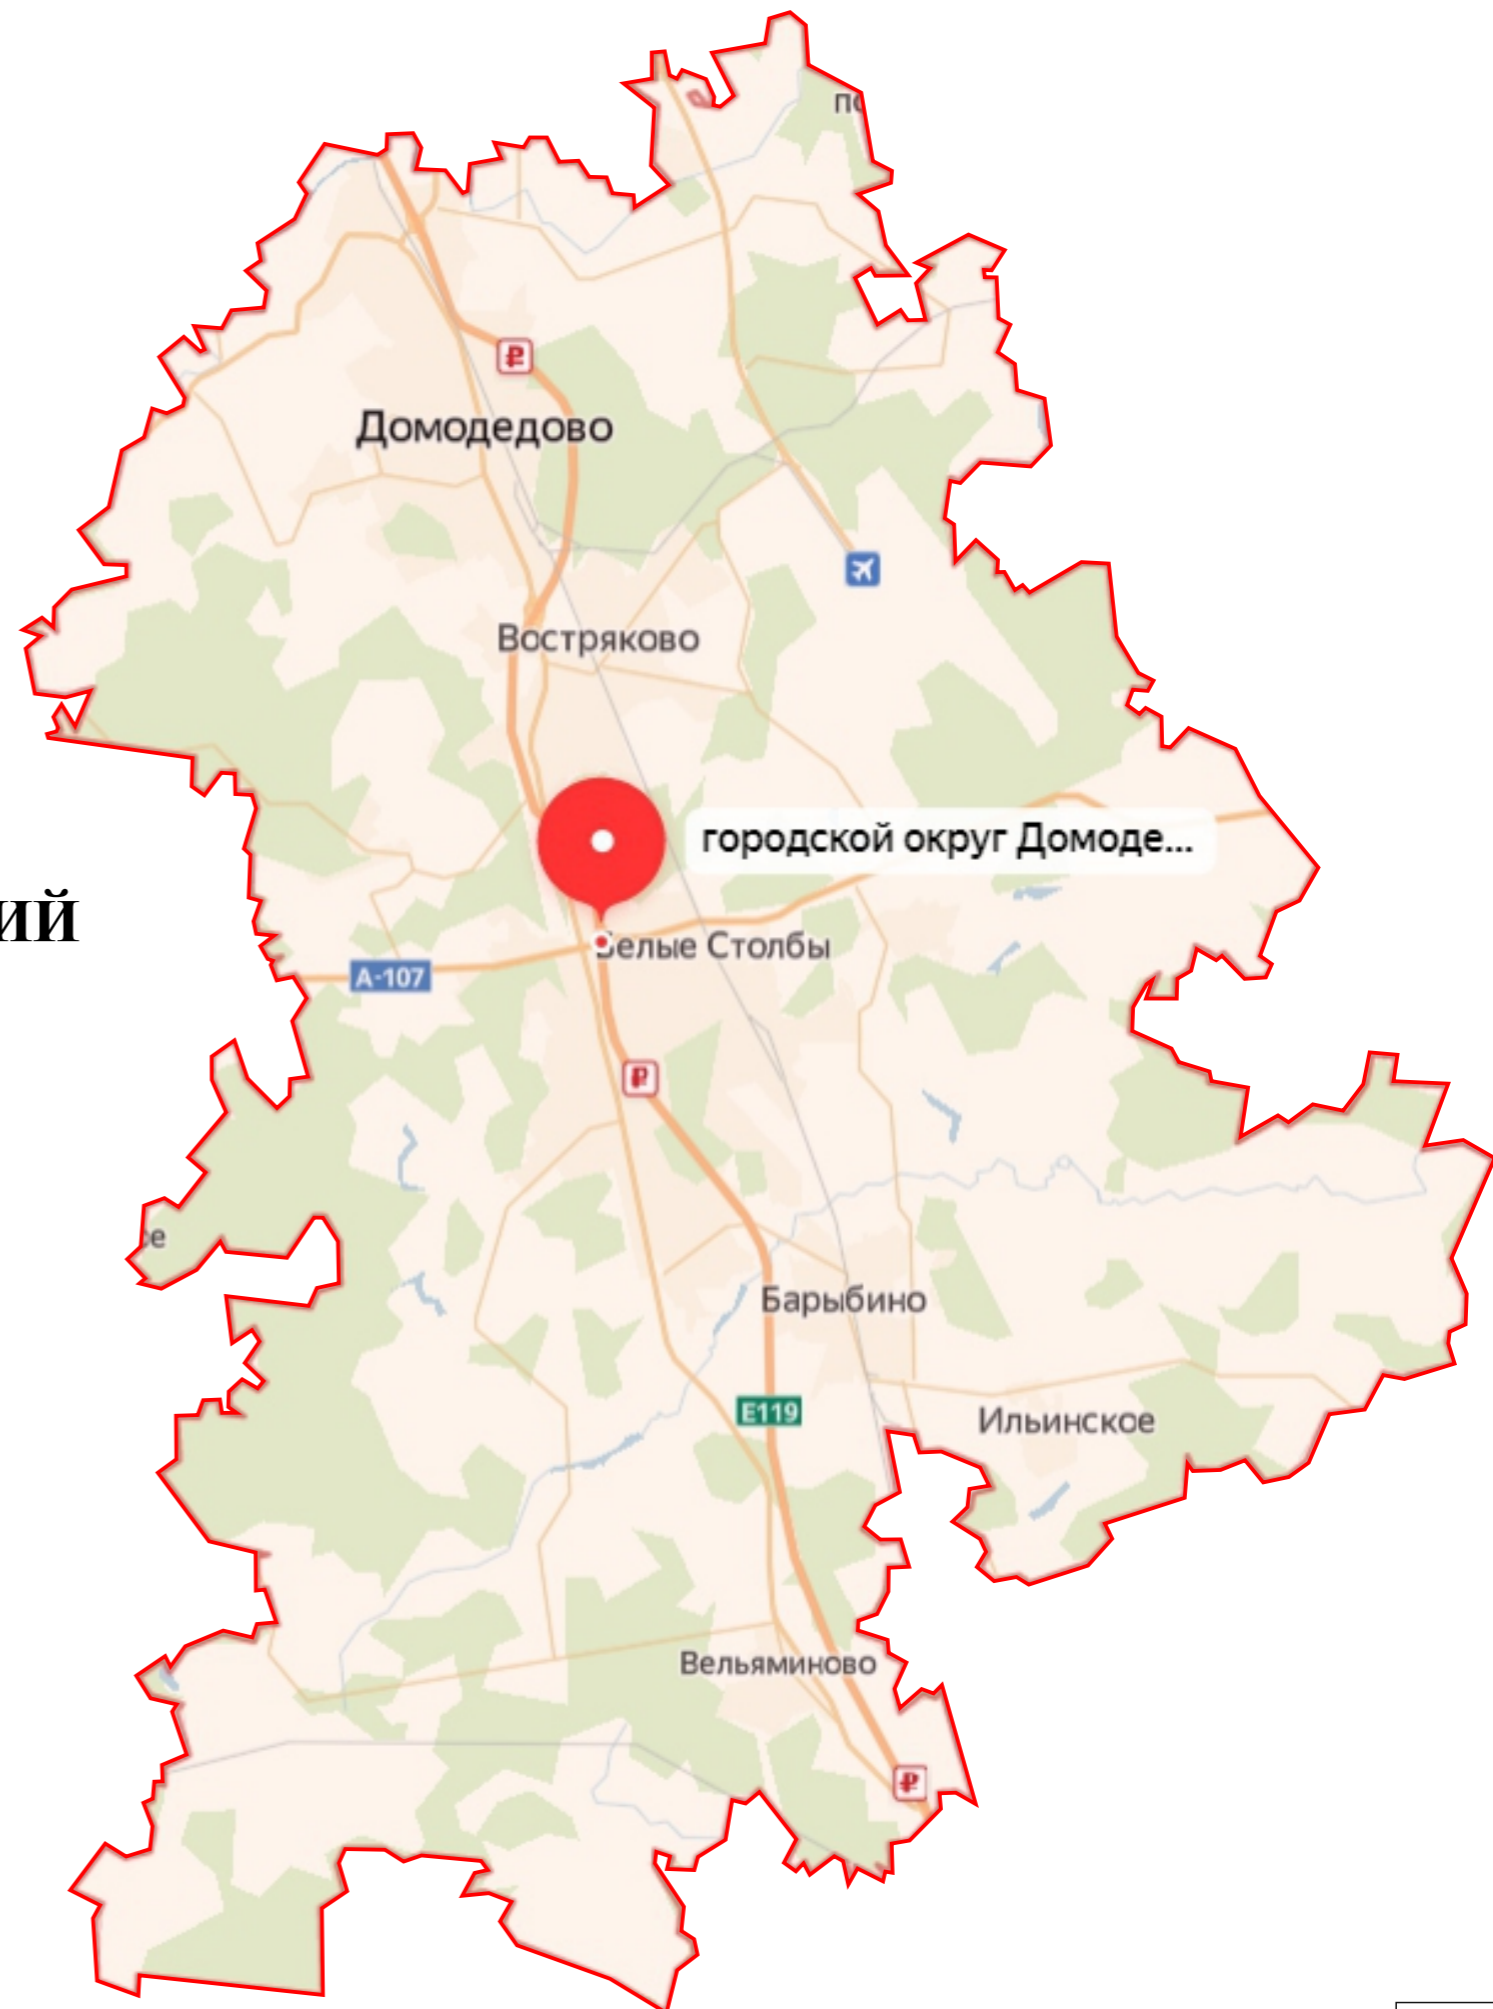

« _____ » 20 ____ г

УСЛОВНЫЕ ОБОЗНАЧЕНИЯ

ГРАНИЦА ГОРОДСКОГО ОКРУГА ДОМОДЕДОВО

ГРАНИЦА ПРОЕКТИРУЕМОЙ ТЕРРИТОРИИ

УСЛОВНЫЕ ОБОЗНАЧЕНИЯ КОНСТРУКЦИЙ

СУПЕРСАЙТ, СВЕТОДИОДНЫЙ ЭКРАН

ЩИТ

925