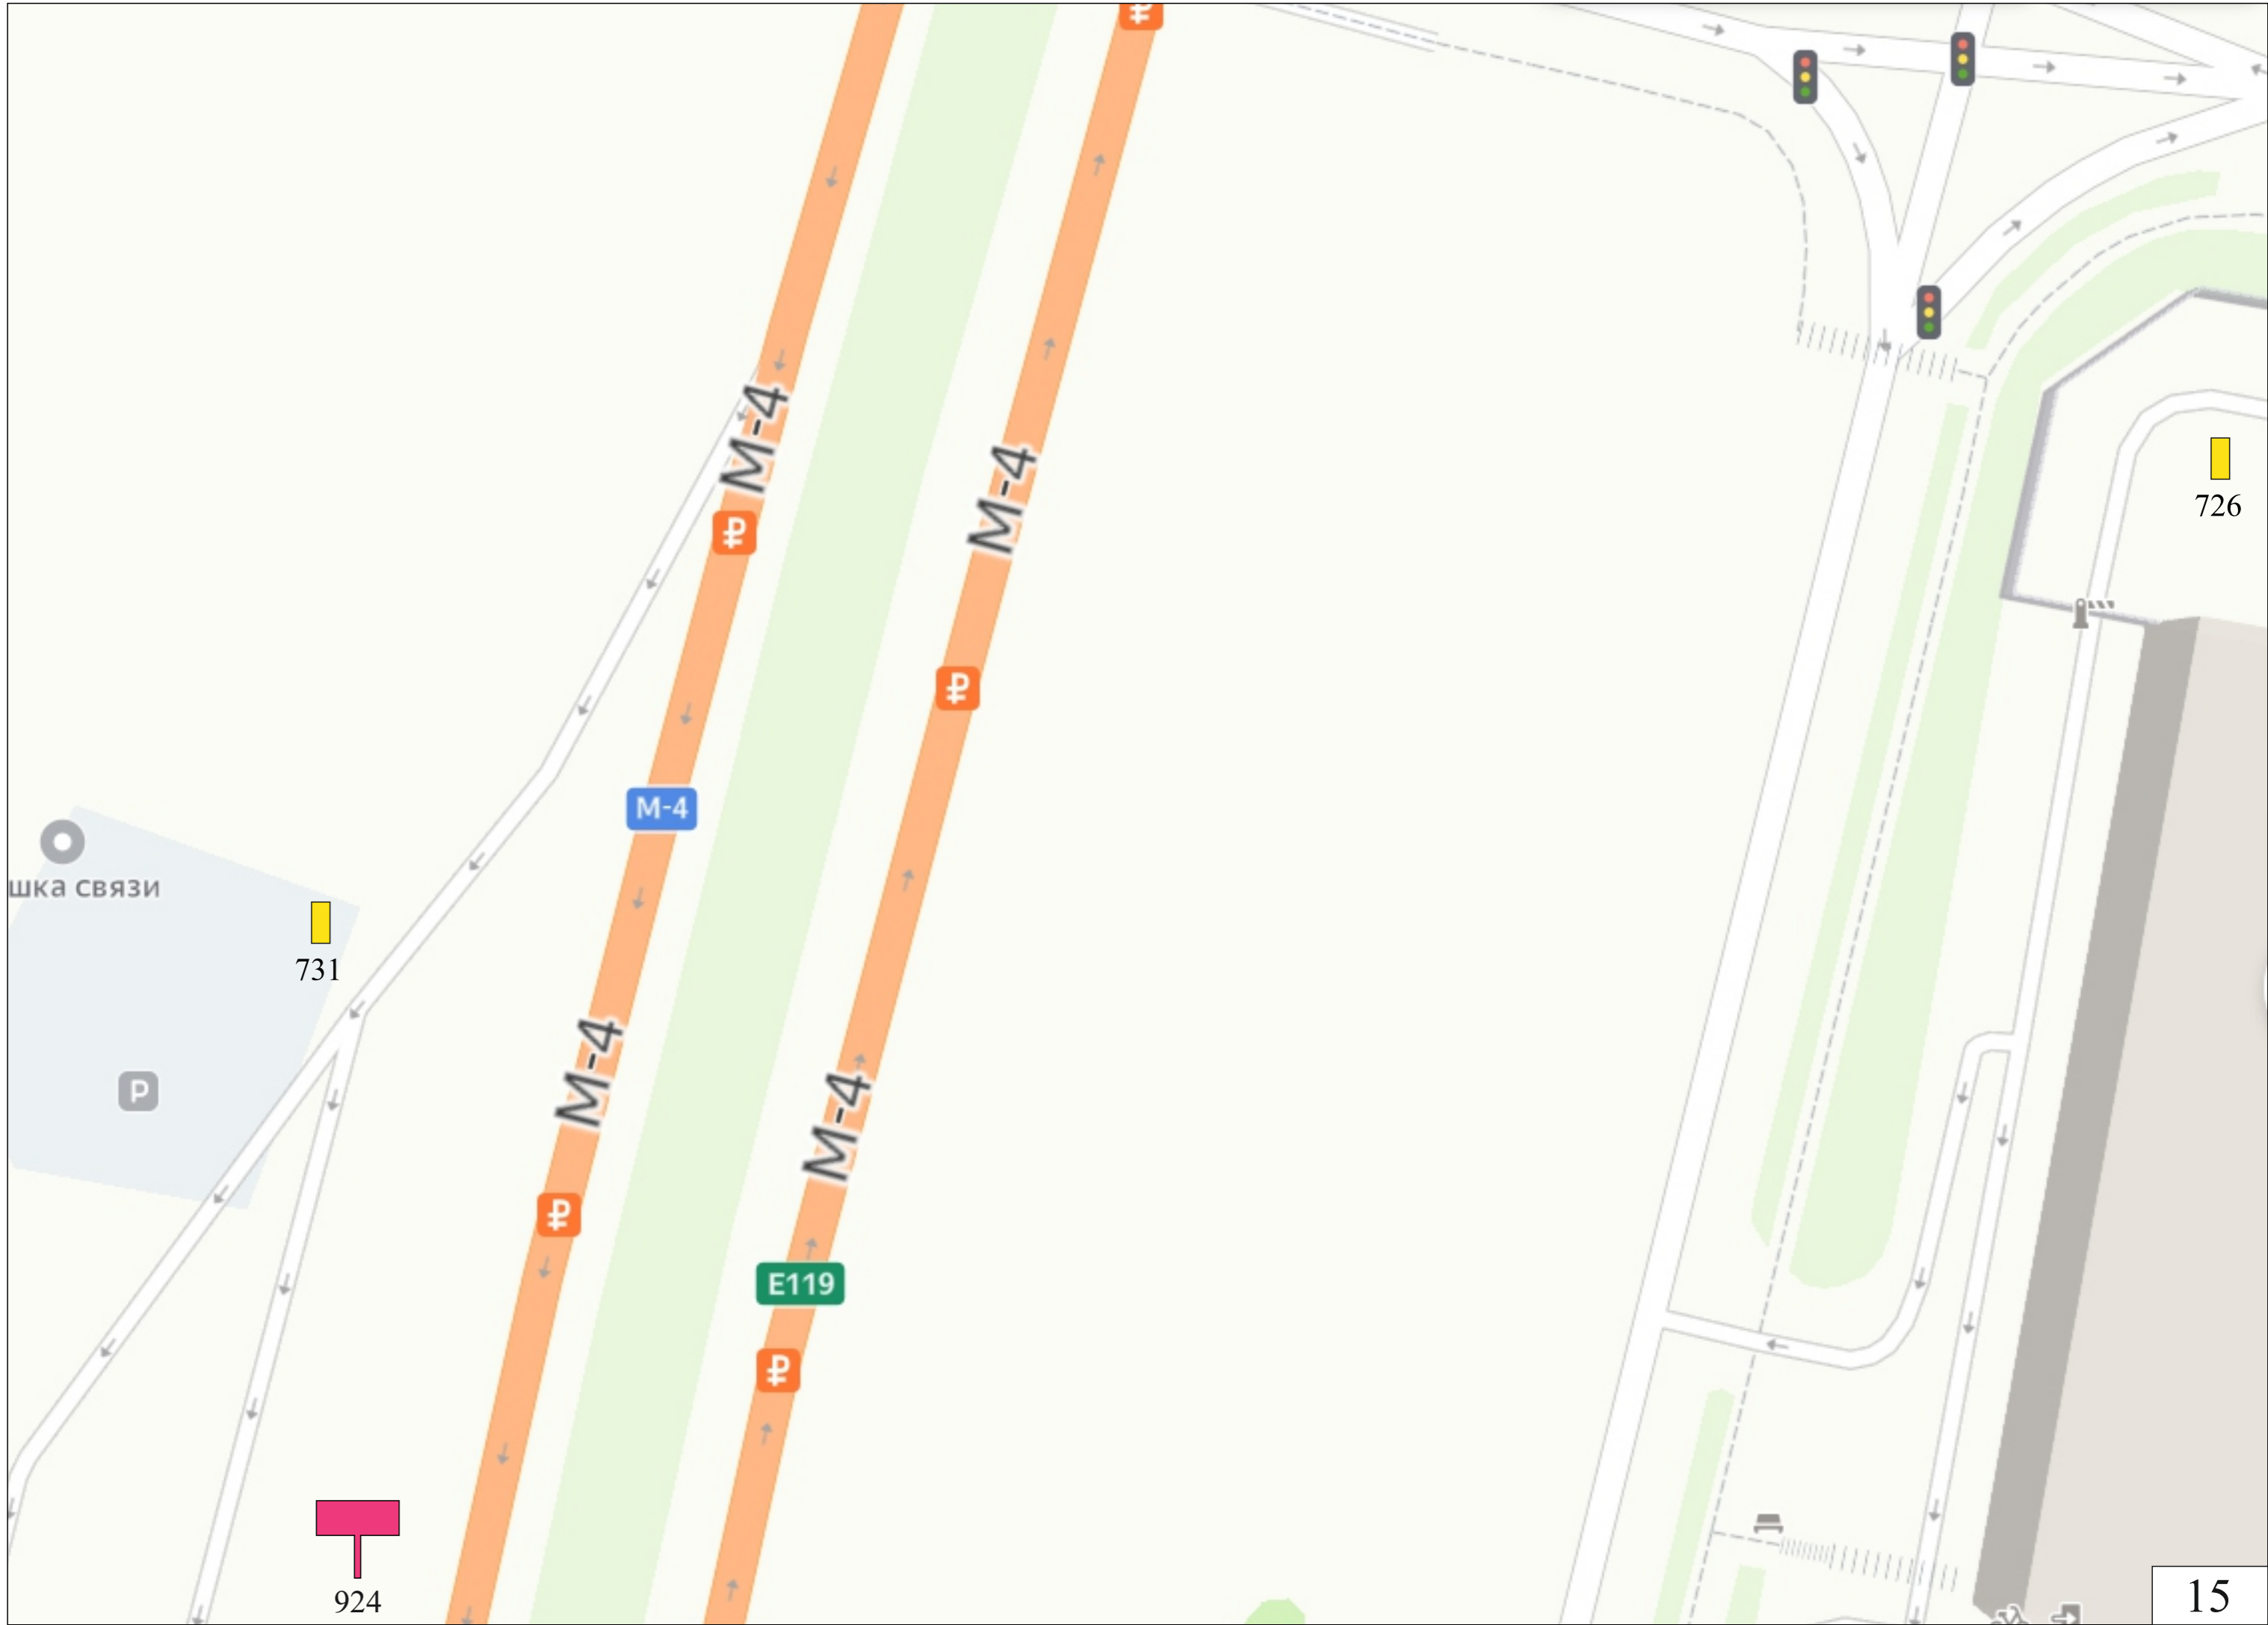

« _____ » 20 ____ г

УСЛОВНЫЕ ОБОЗНАЧЕНИЯ

ГРАНИЦА ГОРОДСКОГО ОКРУГА ДОМОДЕДОВО

ГРАНИЦА ПРОЕКТИРУЕМОЙ ТЕРРИТОРИИ

УСЛОВНЫЕ ОБОЗНАЧЕНИЯ КОНСТРУКЦИЙ

СУПЕРСАЙТ, СВЕТОДИОДНЫЙ ЭКРАН

ЩИТ

925