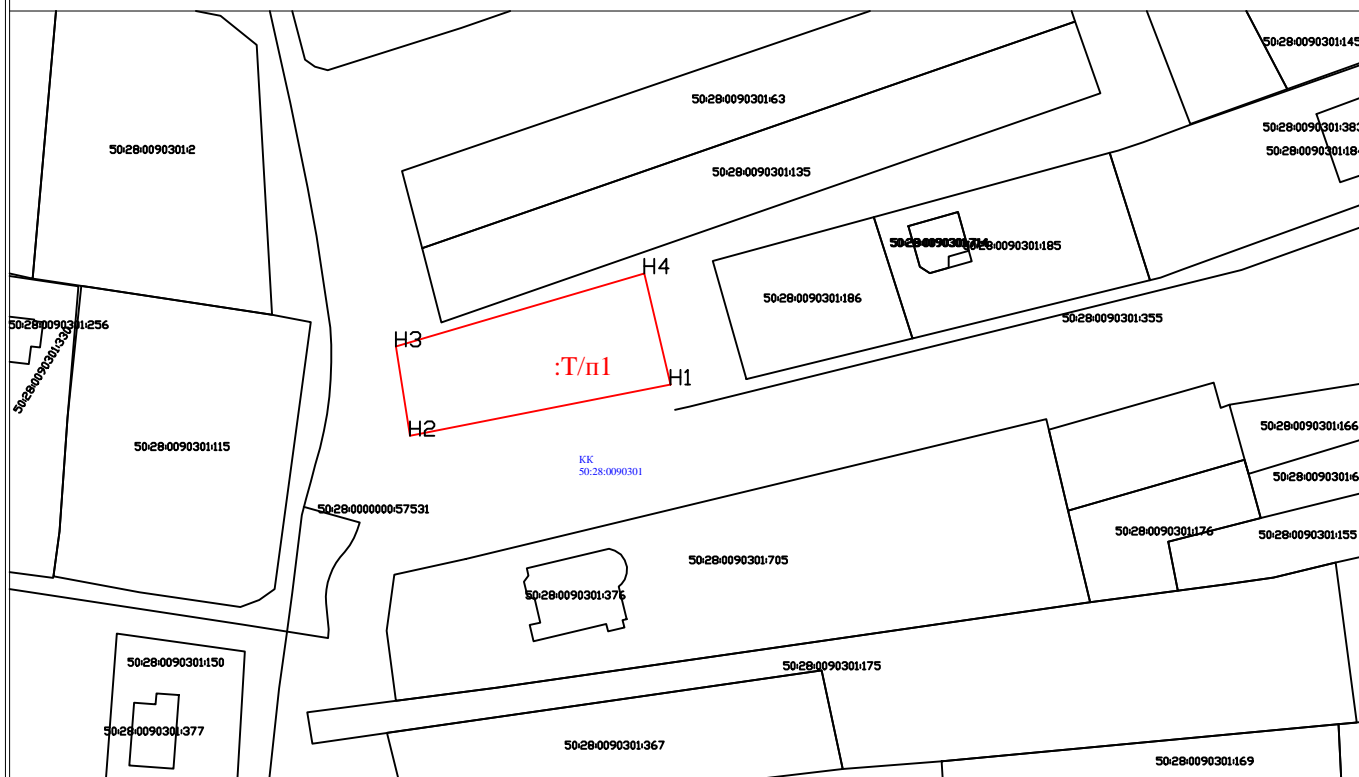

УТВЕРЖДЕНА
постановлением администрации
городского округа Домодедово Московской области
от _____ 2023 г. № _____

**Схема расположения земельного участка или земельных участков
на кадастровом плане территории**

Условный номер земельного участка –

Площадь земельного участка 504 кв.м

Наименование точки	X (м)	Y (м)
1	2	3
H1	410875.72	2217972.38
H2	410868.65	2217936.63
H3	410880.91	2217934.69
H4	410890.96	2217968.77
1	410875.72	2217972.38

Условные обозначения:

- - обозначение образуемого земельного участка
- - граница земельного участка, сведения о которой содержатся в ЕГРН
- - граница кадастрового деления
- 50:28:0090301 - кадастровый квартал
- :T/п1 - обозначение части неразграниченных земель государственной собственности, общей площадью 504 кв.м,

Система координат МСК-50
Масштаб 1 : 500